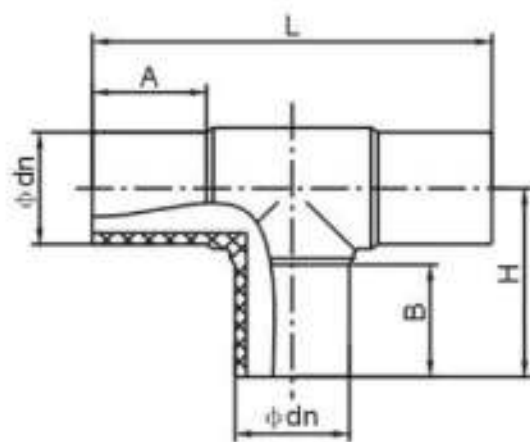

### ТРОЙНИК РАВНОСТОРОННИЙ ЛИТОЙ

dn	L (mm)	A (mm)	B (mm)	H (mm)
20	108	41	41	54
25	122	41	41	62
32	146	50	50	70
40	162	52	52	76
50	170	55	55	87
63	203	63	63	104
75	230	70	70	118
90	263	79	77	134
110	295	82	82	145
125	315	87	87	163
140	345	92	92	178
160	325	70	70	169
180	437	105	105	225
200	380	78	87	200
225	423	87	104	240
250	517	120	120	275
280	600	139	139	310
315	619	137	127	315
355	935	120	120	350
400	675	110	120	380
450	800	155	170	410
500	860	140	160	505
560	910	140	160	555
630	1000	140	160	570
710	1140	210	210	570
800	1260	230	230	630